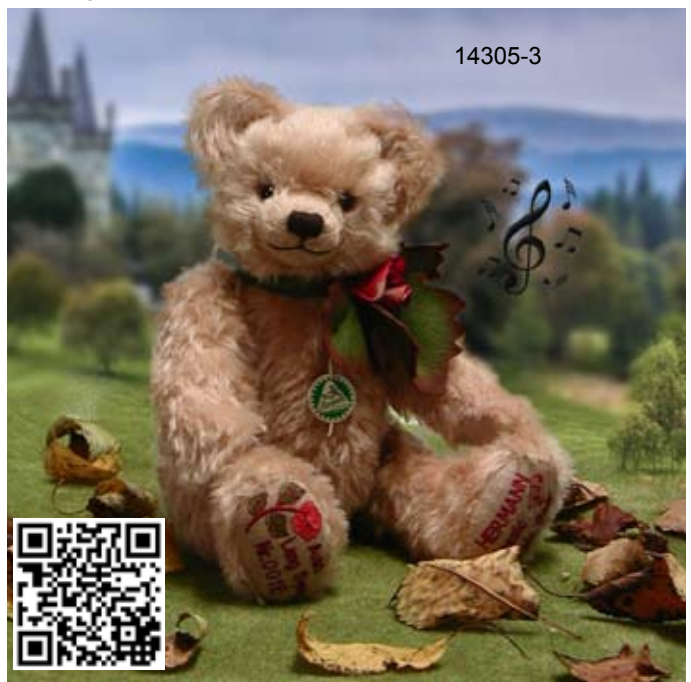

Max und Moritz Jubiläums Edition - 150 Jahre

19895-4 **Max** (Modell 2015) - Jubiläumsedition, 32 cm
Mohair, Holzwollfüllung, Limitierung 150 Stück

19896-1 **Moritz** (Modell 2015) - Jubiläumsedition, 32 cm
Mohair, Holzwollfüllung, Limitierung 150 Stück

19894-7 **Max und Moritz** – 2-teiliges Set (Modell 2015)

19198-6 **Edvard Grieg**, 40 cm
Mohair, Holzwollfüllung, Musikwerk "Morgenstimmung"
Limitierung 500 Stück European Edition

22518-6 **Santa Claus**, 39 cm
Mohair, Holzwollfüllung, Brummstimme, Limitierung 100 Stück

22517-9 **Weihnachts-Sophie**, 36 cm
Mohair, Holzwollfüllung, Brummstimme, Limitierung 100 Stück

22516-2 **Miniatur Engel – Joy to the World**, 14 cm
Mohair, Holzwollfüllung, Beine biegsam

14305-3 **Auld Lang Syne**, 35 cm
19. in der Reihe der HERMANN Classic Music Bears
Mohair, Holzwollfüllung, Musikwerk "Auld Lang Syne"
"Nehmt Abschied Brüder, ungewiss ist eine Wiederkehr"
Limitierung 500 Stück European Edition