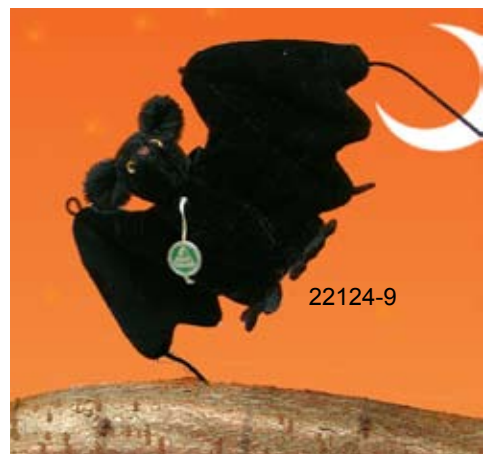

20233-0

Made with SWAROVSKI® Elements

20233-0 **Mother's Love**, Muttertagsbär 2015, 31 cm
Mohair, Wattefüllung, Made with SWAROVSKI® Elements
mit einem Miniaturbären (11 cm) im Arm, Limitierung 50 Stück

15211-6

Made with SWAROVSKI® Elements

15211-6 **HERMANN Jahresbär 2015 – Little Memory**, 36 cm
Mohair, Holzwollfüllung, Brummstimme
Limitierung: Fertigung auf das Jahr 2015 begrenzt

Attention!

Valuable collector's item. This product is not a toy in the sense of the toy guideline (2009/48/EC Attachment I, 2 c + d). This product is intended only for adult collectors with an age of 14 years and over.

22356-4 **Mein Glücksbärchen für 2015**,
24 cm; DRALON Plüsch, Holzwollfüllung,
Limitierung 25 Stück

22358-8 **Kleine Kirschblüte**, 15 cm
Mohair, Holzwollfüllung,
Made with SWAROVSKI® Elements,
Limitierung 25 Stück

22357-1 **Sweetie – Valentinsbär 2015**,
24 cm, Alpaca, Holzwollfüllung,
Made with SWAROVSKI® Elements
Limitierung 99 Stück

22356-4

Made with SWAROVSKI® Elements

22358-8

Made with SWAROVSKI® Elements

22357-1

20406-8 **Peppina**, 34 cm
20407-5 **Peppino**, 36 cm
jeweils Mohair, Holzwollfüllung,
Brummstimme, Limitierung 50 Stück

22126-3 **Kleiner Stubentiger**, 16 cm,
Mohair, Holzwollfüllung, 1-fach gegliedert,
Made with SWAROVSKI® Elements,
Limitierung 50 Stück (mit Kissen)

22124-9 **Vampi**, 23 cm
Mohair und Samt, Wattefüllung
1-fach gegliedert, Kopf drehbar

20406-8

20407-5

Made with SWAROVSKI® Elements

22126-3

mit Kissen

22124-9