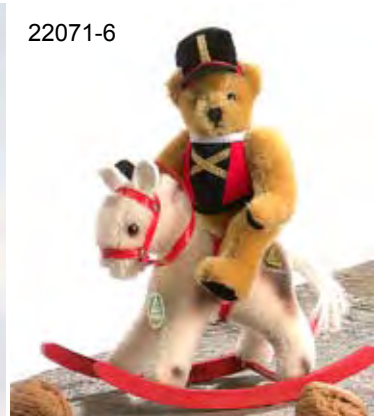

22071-6

HERMANN Mohairbärchen Florian

27510-5
Mohairbärchen Florian, 22 cm
hell-braun
Mohair, superweiche
Wattefüllung
Nicht limitiert

27511-2
Mohairbärchen Florian, 22 cm
cremefarben
Mohair, superweiche
Wattefüllung
Nicht limitiert

27512-9
Mohairbärchen Florian, 22 cm
rosa
Mohair, superweiche
Wattefüllung
Nicht limitiert

27515-0 (o. Abb)
Mohairbärchen Florian, 22 cm
weiss
Mohair, superweiche
Wattefüllung
Nicht limitiert