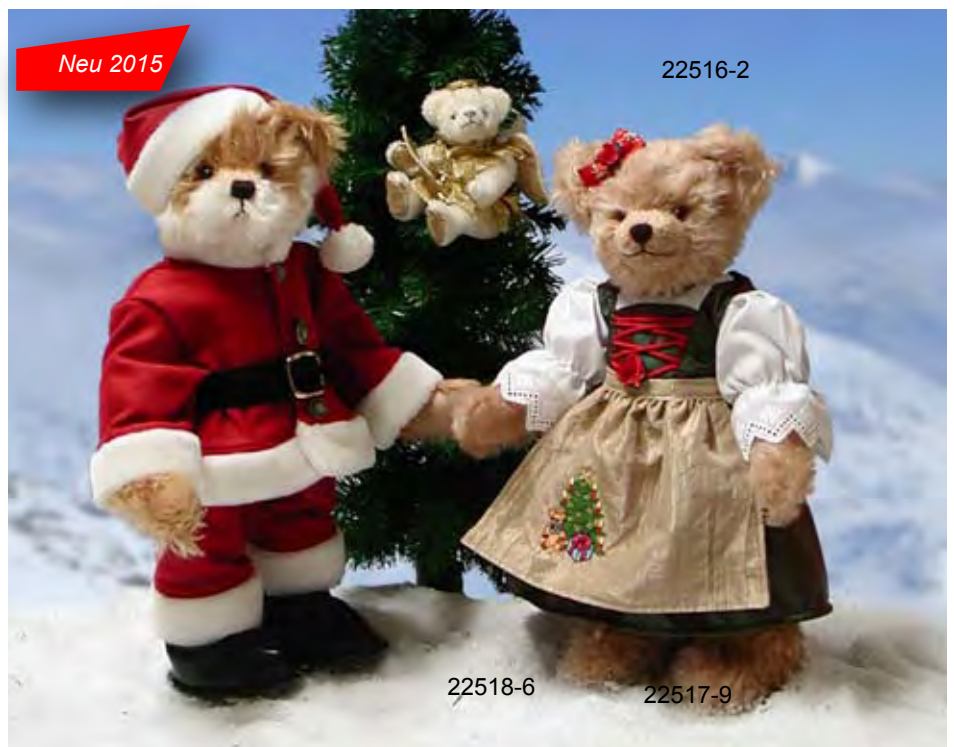

# Weihnachtsbären

22505-6

22504-9

22505-6 Alpine Santa, 37 cm  
Mohair, Holzwollfüllung, Brummstimme, Limitierung 50 Stück

22504-9 Adent's Hanni, 34 cm  
Mohair, Holzwollfüllung, Brummstimme, Limitierung 50 Stück