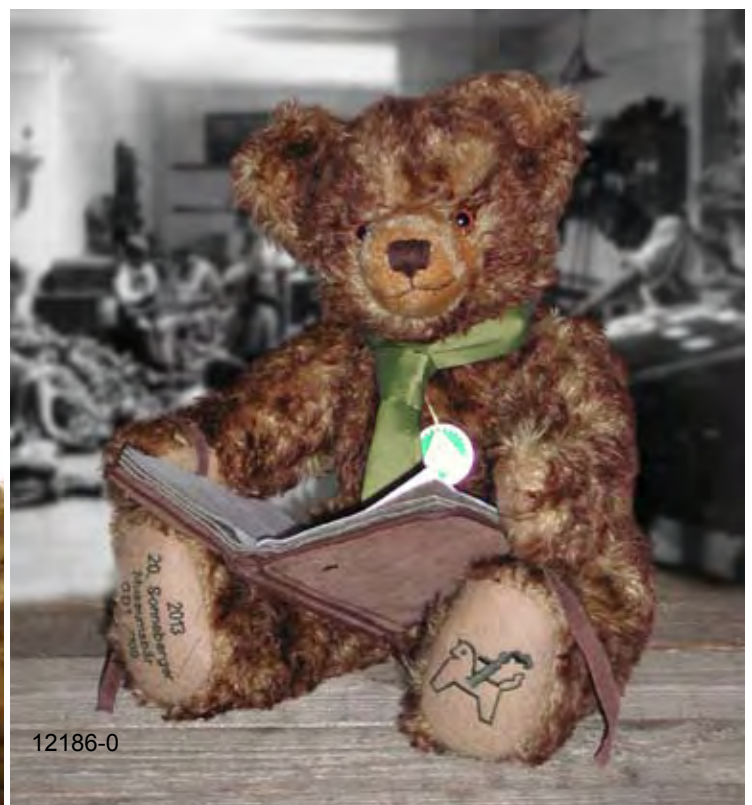

12192-1 17. Sonneberger Museumsbär 2010, 38 cm
Mohair, Holzwollfüllung, Brummstimme
Limitierung 100 Stück European Edition

12190-7 16. Sonneberger Museumsbär 2009, 39 cm
Mohair, Holzwollfüllung, Brummstimme
Limitierung 100 Stück European Edition

12308-6 15. Sonneberger Museumsbär 2008, 40 cm
Mohair, Holzwollfüllung, Brummstimme
Limitierung 250 Stück Museumsedition

12311-6 7. Sonneberger Museumsbär 2000, 40 cm
Mohair, Holzwollfüllung, Brummstimme, 6-fach gegliedert
Limitierung 500 Stück American Edition

Das Sonneberger Spielzeugmuseum zählt zu den ältesten Spielzeugmuseen der Welt. Zu seinen Ausstellungsstücken gehören auch einige alte Max Hermann Bären, die Max Hermann in den 20er und 30er Jahren in das Museum gegeben hat, damit diese der Nachwelt erhalten bleiben. Diesem Gedanken folgend, haben wir uns 1994 entschlossen, jedes Jahr einen besonderen Bären für das Museum zu gestalten, und jeweils die Nummer 001 in das Museum zu geben.

Bei unseren Sonneberger Museumsbären handelt es sich um Modelle, die als Erstausgabe in einer limitierten Auflage von 100 Stück als Museumsedition herausgegeben werden. Diese Erstausgabe ist für Deutschland bestimmt. In nachfolgenden Auflagen werden diese Modelle auch für andere Länder in einer Europäischen bzw. Amerikanischen Edition freigegeben.

12186-0