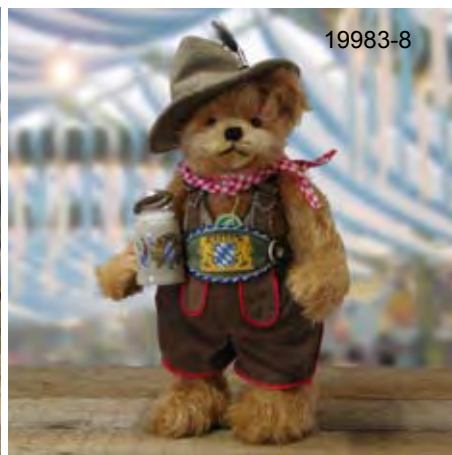

HERMANN Trachtenbären

19931-9

19931-9 Oktoberfest Wiesn-Musikant, 34 cm
Mohair, Holzwollfüllung, Musikwerk, „Rosamunde“
schenk mir Dein Herz und Dein Ja“Limitierung 100
Stück

19987-6 **Weinkönigin**, 36 cm
Alpaca, Holzwollfüllung, Brummstimme
Made with SWAROVSKI® Elements
Limitierung 25 Stück

19981-4 Dirndl, 31 cm
Mohair, Holzwollfüllung, Limitierung 250 Stück

19982-1 Seppl, 32 cm
Mohair, Holzwollfüllung, Limitierung 250 Stück

19944-9 Oktoberfest Wiesnwirt „O‘zapft is“, 37 cm
Mohair, Holzwollfüllung, Brummstimme, mit Bierfaß
Limitierung 100 Stück

19983-8 Ein Prosit der Gemütlichkeit, 36 cm
Mohair, Holzwollfüllung, Brummstimme
Limitierung 100 Stück

19984-5 Bayerischer Herzhub, 15 cm
Mohair, Holzwollfüllung, 5-fach gegliedert
mit Hackbrett, Limitierung 50 Stück

Neu 2015

19981-4

19982-1

19944-9

19983-8

19984-5