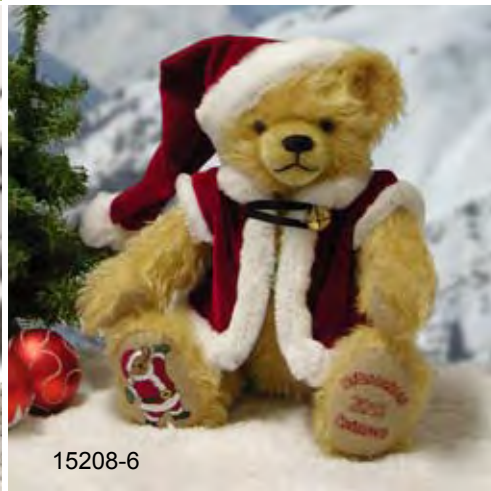

15208-6

2013

15207-9 **HERMANN Jahresbär 2013 Classic Sixty**, 36 cm
gespitzter Mohairplüsch,
Holzwollfüllung, Brummstimme
Herstellung nur im Jahr 2013

15208-6 **HERMANN Weihnachtsbär 2013**, 38 cm
Mohairplüsch, Holzwollfüllung
Brummstimme
Herstellung nur im Jahr 2013

© Alle unsere Modelle unterliegen dem weltweiten Urheberrechtsschutz als Werke der angewandten Kunst

Stand: 1. März 2015 - G1-2015 © Copyright HERMANN-Spielwaren, Coburg/Germany