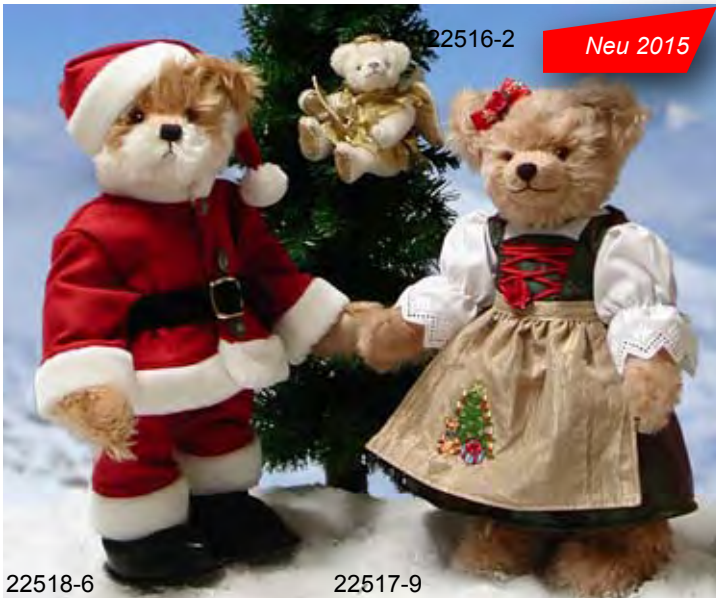

Max und Moritz Jubiläums Edition - 150 Jahre

19895-4 **Max** (Modell 2015) - Jubiläumsedition, 32 cm
Mohair, Holzwollfüllung, Limitierung 150 Stück

19896-1 **Moritz** (Modell 2015) - Jubiläumsedition, 32 cm
Mohair, Holzwollfüllung, Limitierung 150 Stück

19894-7 **Max und Moritz** – 2-teiliges Set (Modell 2015)

19198-6 **Edvard Grieg**, 40 cm
Mohair, Holzwollfüllung, Musikwerk "Morgenstimmung"
Limitierung 500 Stück European Edition

22518-6 **Santa Claus**, 39 cm
Mohair, Holzwollfüllung, Brummstimme, Limitierung 100 Stück

22517-9 **Weihnachts-Sophie**, 36 cm
Mohair, Holzwollfüllung, Brummstimme, Limitierung 100 Stück

22516-2 **Miniatur Engel – Joy to the World**, 14 cm
Mohair, Holzwollfüllung, Beine biegsam

14305-3 **Auld Lang Syne**, 35 cm
19. in der Reihe der HERMANN Classic Music Bears
Mohair, Holzwollfüllung, Musikwerk "Auld Lang Syne"
"Nehmt Abschied Brüder, ungewiss ist eine Wiederkehr"
Limitierung 500 Stück European Edition

22516-2

Neu 2015