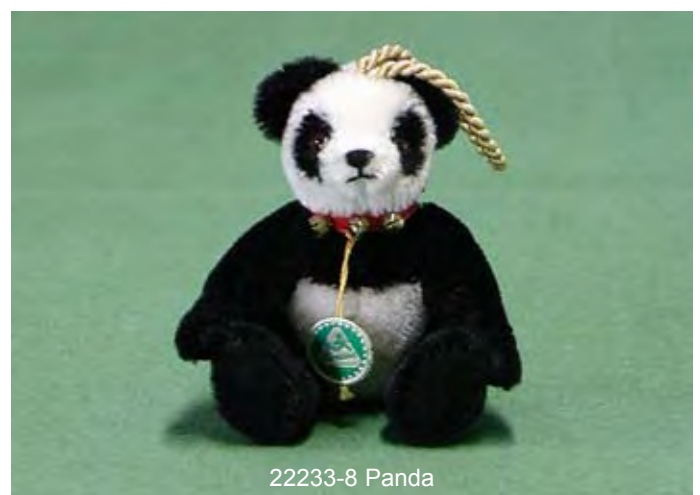

# Christmas Ornaments

22281-9 Kleine Hexe

22280-2 Der gute Hirte

22230-7 Sternsinger „Kurrende“

22236-9 Cat

22237-6 Schneeglöckchen

22232-1 Tschaikowskij

22233-8 Panda

## Bunte Papageno Vögel, 10 cm

22160-E rot/beige

22160-B ocker/beige

22160-D hellblau/rosa

22160-A grün/gelb

22160-C lila/gelb