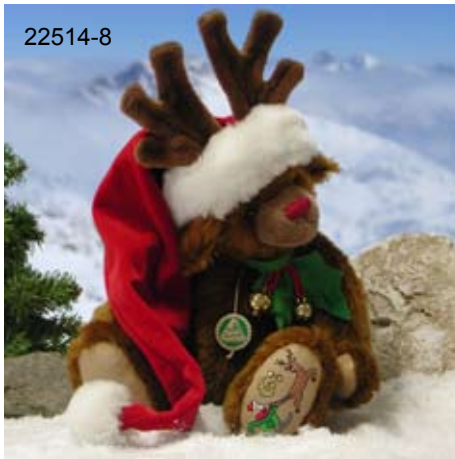

22514-8

22514-8 **Santa's Reindeer to Smooch**, 33 cm, Mohair, superweiche Waffefüllung, Limitierung 100 Stück

20237-8 **Kirschblüten Fee**, 32 cm Mohair, Holzwoolfüllung, grüne Augen Limitierung 50 Stück